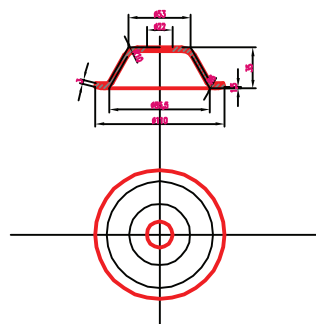

obj. č. : PK20.3

PATKA 56x56x3 MM