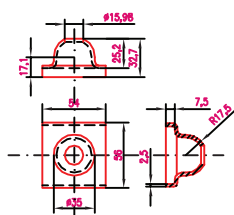

LIST 2/3

PATKA HRANATÁ 57x57x3 MM

obj. č. : PH09.3

PATKA HRANATÁ 100x100x4 MM

obj. č. : PH10.4

PATKA HRANATÁ 115x115x8 - 44 MM

obj. č. : PH11.8

PATKA HRANATÁ 115x115x2,5

obj. č. : PH12.2,5

PATKA HRANATÁ 55x55x6 MM

obj. č. : PH13.6

PATKA HRANATÁ 70x70x6 MM

obj. č. : PH14.6

PATKA - KVÍTKA TL.2(3) MM

obj. č. : PKV15.2

PATKA 67x67x3 MM

E-mail : jcr@volny.cz <http://www.jcr.cz/>

LIST 3/3

PATKA HRANATÁ 100x100x5 MM

obj. č. : PH17.5

PATKA HRANATÁ 58x58x3 MM

obj. č. : PH18.3

PATKA 54x56x2,5 MM

obj. č. : P04.2,5

PATKA KULATÁ Ø110 X 3 MM

obj. č. : PK20.3

PATKA HRANATÁ 100x100x5 MM

obj. č. : PH17.5

PATKA HRANATÁ 58x58x3 MM

obj. č. : PH18.3

PATKA 54x56x2,5 MM

obj. č. : P04.2,5