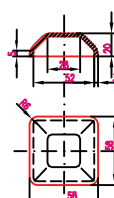

LIST 2/3

PATKA HRANATÁ 57x57x3 MM

obj. č. : PH09.3

PATKA HRANATÁ 100x100x4 MM

obj. č. : PH10.4

PATKA HRANATÁ 115x115x8 - 44 MM

obj. č. : PH11.8

PATKA HRANATÁ 115x115x2,5

obj. č. : PH12.2,5

PATKA HRANATÁ 55x55x6 MM

obj. č. : PH13.6

PATKA HRANATÁ 70x70x6 MM

obj. č. : PH14.6

PATKA - KVÍTKA TL.2(3) MM

obj. č. : PKV15.2

PATKA 67x67x3 MM

E-mail : jcr@volny.cz <http://www.jcr.cz/>

LIST 3/3

PATKA HRANATÁ 100x100x5 MM

obj. č. : PH17.5

PATKA HRANATÁ 58x58x3 MM

obj. č. : PH18.3

PATKA 54x56x2,5 MM

obj. č. : P04.2,5

PATKA KULATÁ Ø110 X 3 MM

obj. č. : PK20.3

PATKA HRANATÁ 100x100x5 MM

obj. č. : PH17.5

PATKA HRANATÁ 58x58x3 MM

obj. č. : PH18.3

PATKA 54x56x2,5 MM

obj. č. : P04.2,5