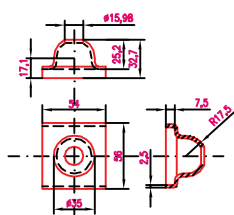

LIST 2/3

PATKA HRANATÁ 57x57x3 MM

obj. č. : PH09.3

PATKA HRANATÁ 100x100x4 MM

obj. č. : PH10.4

PATKA HRANATÁ 115x115x8 - 44 MM

obj. č. : PH11.8

PATKA HRANATÁ 115x115x2,5

obj. č. : PH12.2,5

PATKA HRANATÁ 55x55x6 MM

obj. č. : PH13.6

PATKA HRANATÁ 70x70x6 MM

obj. č. : PH14.6

PATKA - KVÍTKA TL.2(3) MM

obj. č. : PKV15.2

PATKA 67x67x3 MM

E-mail : jcr@volny.cz <http://www.jcr.cz/>

LIST 3/3

PATKA HRANATÁ 100x100x5 MM

obj. č. : PH17.5

PATKA HRANATÁ 58x58x3 MM

obj. č. : PH18.3

PATKA 54x56x2,5 MM

obj. č. : P04.2,5

PATKA KULATÁ Ø110 X 3 MM

obj. č. : PK20.3

PATKA HRANATÁ 100x100x5 MM

obj. č. : PH17.5

PATKA HRANATÁ 58x58x3 MM

obj. č. : PH18.3

PATKA 54x56x2,5 MM

obj. č. : P04.2,5