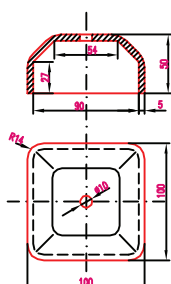

LIST 2/3

PATKA HRANATÁ 57x57x3 MM

obj. č. : PH09.3

PATKA HRANATÁ 100x100x4 MM

obj. č. : PH10.4

PATKA HRANATÁ 115x115x8 - 44 MM

obj. č. : PH11.8

PATKA HRANATÁ 115x115x2,5

obj. č. : PH12.2,5

PATKA HRANATÁ 55x55x6 MM

obj. č. : PH13.6

PATKA HRANATÁ 70x70x6 MM

obj. č. : PH14.6

PATKA - KVÍTKA TL.2(3) MM

obj. č. : PKV15.2

PATKA 67x67x3 MM

E-mail : jcr@volny.cz <http://www.jcr.cz/>

LIST 3/3

PATKA HRANATÁ 100x100x5 MM

obj. č. : PH17.5

PATKA HRANATÁ 58x58x3 MM

obj. č. : PH18.3

PATKA 54x56x2,5 MM

obj. č. : P04.2,5

PATKA KULATÁ Ø110 X 3 MM

obj. č. : PK20.3

PATKA HRANATÁ 100x100x5 MM

obj. č. : PH17.5

PATKA HRANATÁ 58x58x3 MM

obj. č. : PH18.3

PATKA 54x56x2,5 MM

obj. č. : P04.2,5